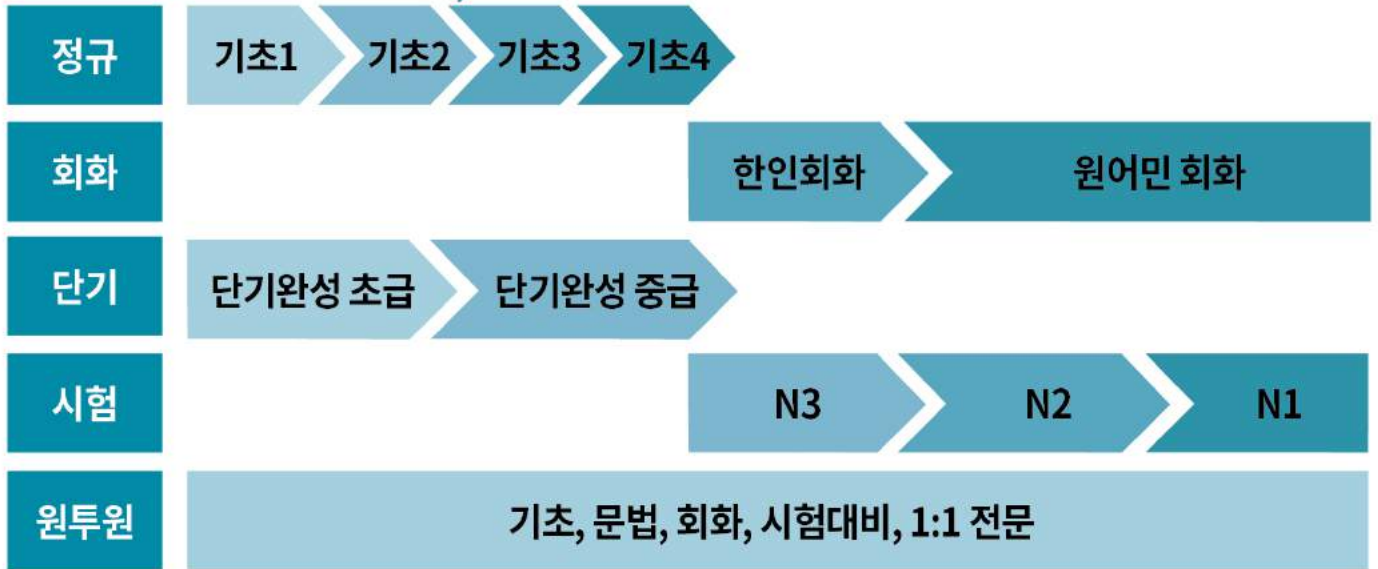

중국어/일본어 교수부장의 자세하고 정확한 상담 받아보세요!

상담시간 외에 카톡 및 전화상담 항상 가능합니다.

joohee012

02)338-3583

www.wjsschool.com

W 위일본어 *Special*

위 일본어 히라가나 기초과정			단기속성		한인회화		철벽방어 JLPT		
기초1 / 기초2 / 기초3 / 기초4			초급	중급	홀수	짝수	N3	N2	N1
각각 1개월			1개월	1개월	2개월		4개월	5개월	5개월
주 3일 (월 10회) 월수금 / 화목금 10시 - 12시 12시 - 2시 2시 - 4시 4시 - 6시 6시 - 8시 8시 - 10시			주 5일 (월 20회) 10시 - 12시 12시 - 2시 2시 - 4시		주 3일 (월 10회) 월수금 / 화목금 10시 - 12시 12시 - 2시 2시 - 4시 4시 - 6시 6시 - 8시 8시 - 10시		주 3일 (월 10회) 월수금 / 화목금 10시 - 12시 12시 - 2시 2시 - 4시 4시 - 6시 6시 - 8시		
히라가나 인사표현 숫자, 구매 카타카나	형용사의 활용 동사의 활용 다양한 활용 문법	과거형 추측, 가정 사역, 수동 의지표현	매일 2시간! 1달에 기초! 2달에 문법!		강·력·추·천·강·좌! 진짜 말할 수 있는 바로바로 써먹는 리얼 회화!		· 중급단어, 난이도 있는 회화내용 · 중급 독해 요지 파악	· 중하 수준의 신문, 기사 이해 수준 · 고급 단어 듣기	· 평론, 논설 독해가능 · 뉴스 청취 수준의 실력
140,000			280,000		150,000		155,000		