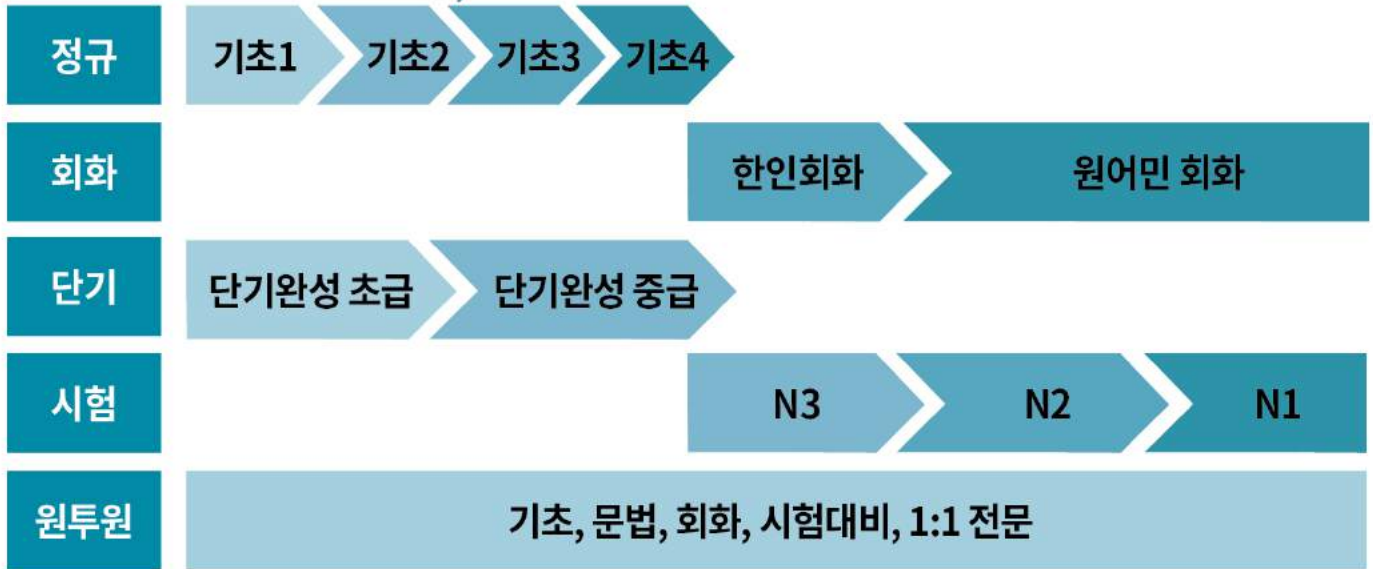

중국어/일본어 교수부장의 자세하고 정확한 상담 받아보세요!

상담시간 외에 카톡 및 전화상담 항상 가능합니다.

joohee012

02)338-3583

www.wjsschool.com

위 일본어 히라가나 기초과정				단기속성		한인회화		철벽방어 JLPT						
	기초1	기초2	기초3	기초4	초급	중급	홀수	짝수	N3	N2	N1			
	1개월	1개월	1개월	1개월	1개월	1개월	1개월	1개월	4개월	5개월	5개월			
10:00 - 11:50	월수금 (월 10회)				HOT! 주5일 (월 20회)			화목금 (월 10회)						
12:00 - 13:50		HOT! 월수금 (월 10회)				주5일 (월 20회)				화목금 (월 10회)				
14:00 - 15:50	화목금 (월 10회)			HOT! 세희쌤 강력 추천반!! 원어민 강사님도 인정한 세희쌤 한인 회화 코스!! 단어 + 작문 + 그림 + 회화 + 발음 + 재미 = 회화의 모든것						今日の日本語 合格 ごうかく / 高-かく 합격 合格 JLPT N3 (例) 試験に合格する (例) 1階まで昇格(アゲル)		인스타그램 ohayo_park		
17:00 - 18:50	HOT! 화목금 (월 10회)		월수금 (월 10회)										HOT! 월수금 (월 10회)	
19:00 - 20:50	화목금 (월 10회)										HOT! 월수금 (월 10회)	HOT! 화목금 (월 10회)		
히라가나 인사표현 숫자, 구매 카타카나	형용사의 활용 동사의 활용 다양한 활용 문법		과거형 추측, 가정 사역, 수동 의지표현		매일 2시간! 1달에 기초! 2달에 문법!		강력·추천 강좌! 진짜 말할 수 있는 바로바로 써먹는 리얼 회화!		<ul style="list-style-type: none"> · 중급단어, 난이도 있는 회화내용 · 중급 독해 요지 파악 	<ul style="list-style-type: none"> · 중하 수준의 신문, 기사 이해 수준 · 고급 단어 듣기 	<ul style="list-style-type: none"> · 평론, 논설 독해가능 · 뉴스 청취 수준의 실력 			
140,000				280,000		150,000		155,000						