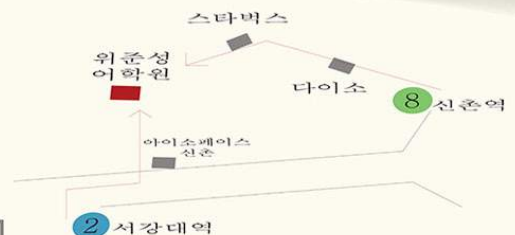

서울시 마포구 신촌로 16길 30 동광빌딩 2층
신촌역 7,8번 출구, 서강대역 2번출구 도보 각각 3분