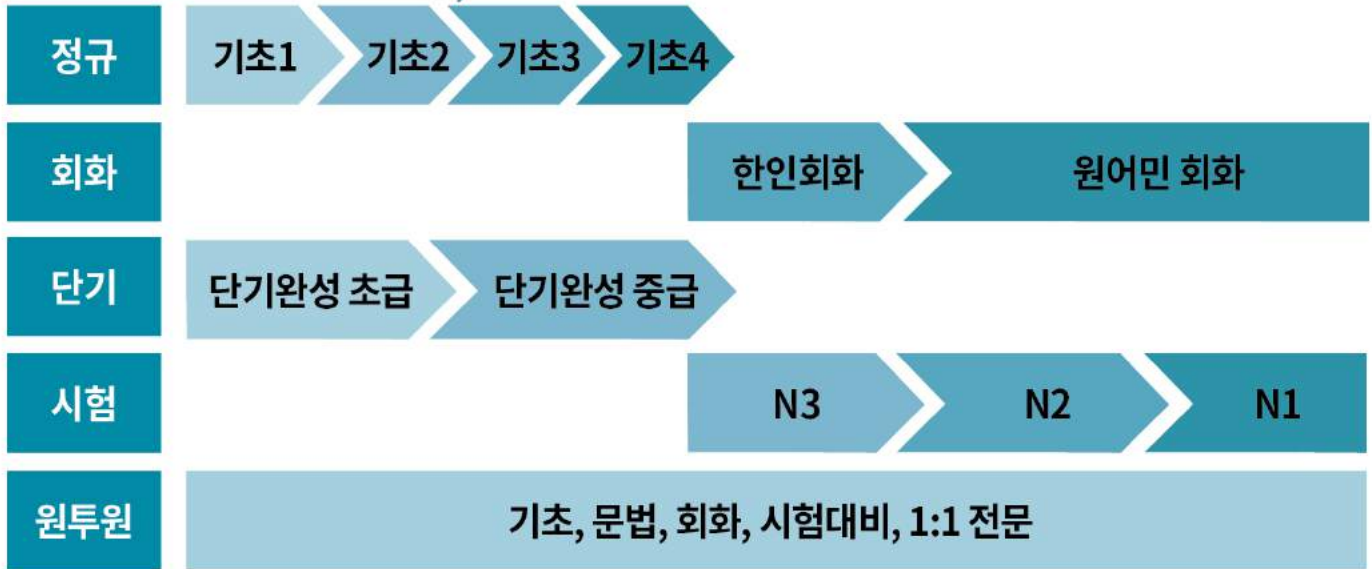

중국어/일본어 교수부장의 자세하고 정확한 상담 받아보세요!

상담시간 외에 카톡 및 전화상담 항상 가능합니다.

joohee012

02)338-3583

www.wjsschool.com

위 일본어 히라가나 기초과정				단기속성			한인 회화	철벽방어 JLPT						
	기초1	기초2	기초3	기초4	초급	중급	초속성	짝수	N3	N2	N1			
	1개월	1개월	1개월	1개월	1개월	1개월		1개월	4개월	5개월	5개월			
10:00 - 12:00	월수금 (월 10회)				주5일 매일		주5일 매일	주3일 화목금						
12:00 - 2:00			주3일 월수금		주5일 매일					주3일 화목금				
2:00 - 4:00	HOT! 주3일 월수금		HOT! 주3일 화목금	HOT! 세희쌤 강력 추천반!! 원어민 강사님도 인정한 세희쌤 한인 회화 코스!! 단어 + 작문 + 그림 + 회화 + 발음 + 재미 = 회화의 모든것				HOT! 주3일 월수금	今日の日本語 合格 ごうかく / ごうかく 합격 合格 JLPT N3 (例) 試験に合格する (例) 1回で合格した					
5:00 - 7:00	주3일 화목금		주3일 화목금									주3일 월수금		
7:00 - 9:00	주3일 화목금										주3일 월수금	주3일 화목금		
히라가나 인사표현 숫자, 구매 카타카나	형용사의 활용 동사의 활용 다양한 활용 문법	과거형 추측, 가정 사역, 수동 의지표현	매일 2시간! 1달에 기초! 2달에 문법!		강력·추천 강좌! 진짜 말할 수 있는 바로바로 써먹는 리얼 회화!			· 중급단어, 난이도 있는 회화내용 · 중급 독해 요지 파악	· 중하 수준의 신문, 기사 이해 수준 · 고급 단어 듣기	· 평론, 논설 독해가능 · 뉴스 청취 수준의 실력				
140,000				초/중급 280,000 초속성 560,000			150,000			155,000				