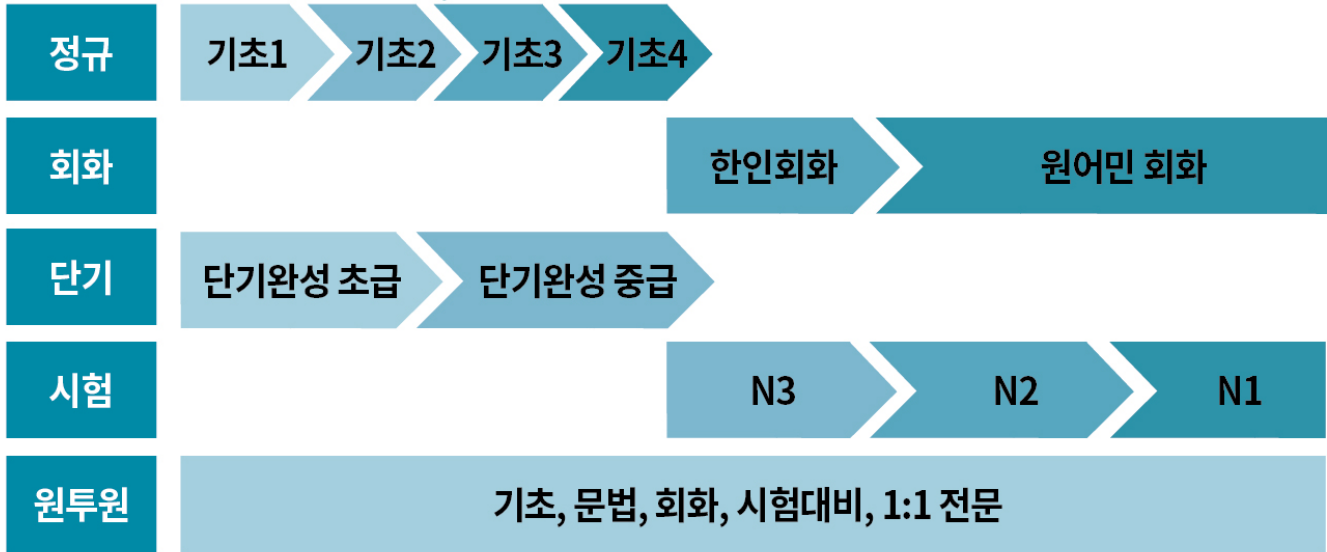

기초 탄탄(1,2,3,4)

ひらかな부터 기초문법의 모든 것!

왕기초도 누구나 쉽게
다가갈 수 있는 쉬운 교수법!
교재+프린트+단어장+회화
다양한 수업 커리큘럼!
유쾌!상쾌!통쾌! 강사님과 함께
발음부터 하나하나 알아나가는
위 일본어 정규과정! **강추반**

토 12시-3시

월	화	수	목	금
○		○		○
	△		△	△

격일 2시간

4달 🐾

1 2 3 4 5 6 7 8 9 10

단기 속성반(초급,중급)

4개월에 걸친 기초 회화 및 문법을
빠른 시간 안에 마스터 가능!

4개월 과정을 매일 공부함으로써
2개월로 단축!

시간+실속 모두 만족!

일본 취업, 자격증, 면세점 준비
수강생들이 가장 선호하는 클래스!

월	화	수	목	금

매일 2시간

2달 🐾

1 2 3 4 5 6 7 8 9 10

한인회화

위 일본어 최강 추천 강좌!

원어민 강사님을 만나기 전
거쳐야 할 필수 코스!
일본인도 인정한 발음의 소유자,
가장 최근 까지 일본에서 쓰이는
일본어 구사!

단어+작문+그림+회화+발음+재미
=회화의 올인원!

강추반
월수금 10시-12시

월	화	수	목	금
○		○		○
	△		△	△

격일 2시간

2달 🐾

1 2 3 4 5 6 7 8 9 10

철벽방어 JLPT

어떤 문제가 나와도 풀 수 있도록
지도하는 철벽방어 학습법을 통해
시험의 자신감 팍팍!

단어장+개념정리+문제은행+
실전모의고사 체계적인 순서로
빈틈없는 시험대비!

스킬보다 실력을 향상을 목표로 시험을
대비하는 위 일본어 철벽방어 시스템!

월	화	수	목	금
○		○		○
	△		△	△

각 레벨 2달 🐾

1 2 3 4 5 6 7 8 9 10

N3   N2   N1